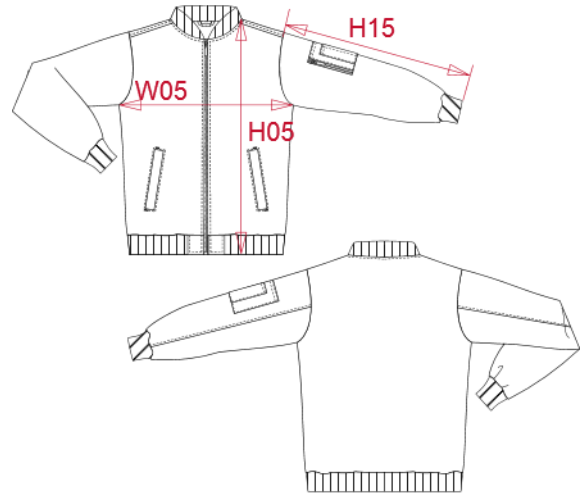

KARIBAN

REFERENCE : K6123

SIZES : XS_S_M_L_XL_XXL

COMPOSITION :

Main fabric : Polyester 290T - 110 100%polyester

Padding : Polyester polyfil - 130 For quilted body lining and front bottom yoke 100%polyester

Padding : Polyfil - 70 For quilted sleeve lining 100%polyester

Lining 2 : Polyester taffeta 210T - 60 Inside quilted lining 100% polyester

WEIGHT :

Main fabric : 110 gsm

Padding : 130 gsm

Padding : 70 gsm

Lining 2 : 60 gsm

ARTICLE WEIGHT :

530 gr/pc

DESCRIPTION
Français : Blouson bomber femme
English : Ladies' bomber jacket
Nederlands : Dames bomberjack
Deutsch : Bomberjacke für Damen
Español : Cazadora bomber de mujer
Italiano : Giacca Bomber donna
Português : Blusão bomber de senhora

COLORS	PANTONE SERIGRAPHIE
Black	Black
Navy	433C
Deep khaki	Black 7C

MEASUREMENT						
Description	XS	S	M	L	XL	XXL
H05 (L) Hauteur totale / Total height	58,30	60,30	62,30	64,30	66,30	68,30
W05 (L) 1/2 largeur poitrine / 1/2 chest width	47	50	53	56	59	62
H15B (L) Longueur manche avec poignet / Sleeve length with cuff	62,50	63,50	64,50	65,50	66,50	67,50

CARE LABEL

PACKING	
Box	10 pcs / box XS => L:60cm W:40cm H:35cm GW:6.7kg NW:5.3kg S => L:60cm W:40cm H:35cm GW:7.5kg NW:6.1kg M => L:60cm W:40cm H:35cm GW:8.4kg NW:7kg L => L:60cm W:40cm H:35cm GW:8.9kg NW:7.5kg XL => L:60cm W:40cm H:35cm GW:9.2kg NW:7.8kg XXL => L:60cm W:40cm H:35cm GW:9.5kg NW:8.1kg