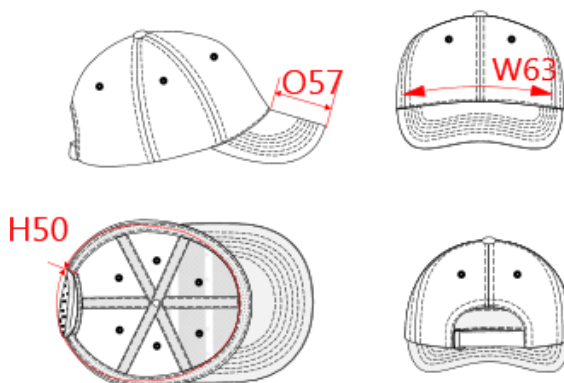

REFERENCE : KP169

SIZES : U

COMPOSITION :

Main fabric : Cotton / Polyamide / Elastane twill 62/33/5 - 120  
62%cotton/33%polyamide/5%elatane

ARTICLE WEIGHT :

70 gr/pc

DESCRIPTION
<b>Français :</b> Casquette effet peau de pêche - 6 panneaux
<b>English :</b> Peach-skin effect cap - 6 panels
<b>Nederlands :</b> Pet met fluweelachtig effect - 6 panelen
<b>Deutsch :</b> 6-Panel-Kappe mit Soft-Touch-Effekt
<b>Español :</b> Gorra efecto piel de melocotón - 6 paneles
<b>Italiano :</b> Cappellino effetto manopescas - 6 pannelli
<b>Português :</b> Boné com efeito de pele de pêsego - 6 painéis

COLORS	PANTONE SERIGRAPHIE
Black	Black
Navy	433C
Blue iron	430C
Smooth grey	443C

MEASUREMENT	
Description	U
<b>H50</b> Tour de tête / Head measurement	58
<b>W63</b> Width of front panel on bottom	19
<b>O57</b> Deep of the peak on baseball cap	7

CARE LABEL				

PACKING	
Box	100 pcs / box U => L:54cm W:44cm H:35cm GW:10.2kg NW:8.0kg