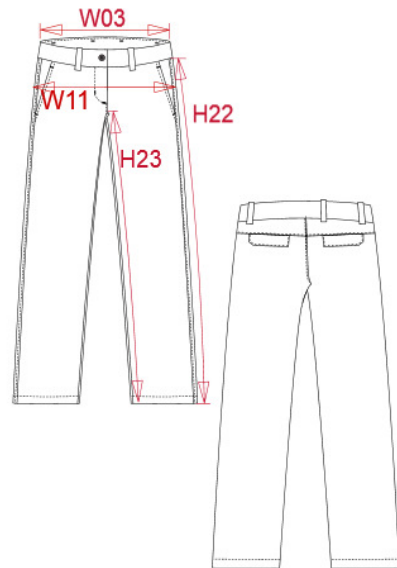

PROACT.®

REFERENCE : PA175

SIZES : 34_36_38_40_42_44_46

COMPOSITION :

Main fabric : Polyester / Elastane 96/4 - 160 Water repellent
96%polyester/4%elastane

: Pomyester Spun(cotton feel-like) For pocket, binding fly,
binding waistband and under fly 100%polyester

WEIGHT :

Main fabric : 160 gsm
: 80 gsm

TECHNICAL DETAIL :

Water repellent grade 2-3

ARTICLE WEIGHT :

252 gr/pc

DESCRIPTION	
Français :	Pantalon golf femme
English :	Ladies' golf trousers
Nederlands :	Dames golf pantalon
Deutsch :	DAMEN GOLFHÖSE
Español :	Pantalón golf para mujer
Italiano :	PANTALONI GOLF DONNA
Português :	Calças de golfe de senhora

COLORS	PANTONE SERIGRAPHIE
Black	Black
Dark navy	426C
Sporty grey	425C
White	White

MEASUREMENT							
Description	34	36	38	40	42	44	46
W03 1/2 largeur taille au haut ceinture / 1/2 waist width top of waistband	35,50	37,50	39,50	41,50	43,50	45,50	47,50
W11 1/2 bassin / 1/2 hip width	44,30	46,30	48,30	50,30	52,30	54,30	56,30
H22 Longueur côté / Side length	99,40	100,10	100,90	101,60	102,40	103,20	103,90
H23 Longueur entrejambe / Inside leg length	81,50	81,75	82	82,25	82,50	82,75	83

CARE LABEL				

PACKING	
Box	20 pcs / box All sizes => L:58cm W:34cm H:17cm GW:7.00kg NW:6.00kg