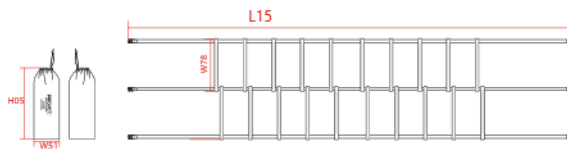

PROACT.®

REFERENCE : PA658

SIZES : U

COMPOSITION :

Main material : HDPE - High density Polyethylene For the plastic adjustable ladders. 100%polyethylene

Main fabric : Polyester 190T PU backing For the sac container of the ladder. 100%polyester

TECHNICAL DETAIL :

Speedladder

ARTICLE WEIGHT :

200 gr/pc

DESCRIPTION		COLORS	PANTONE SERIGRAPHIE
Français : Échelle de rythme double English : Speedladder Nederlands : Snelheidsladder Deutsch : Doppel-Koordinationsleiter Español : Escalera de agilidad doble Italiano : Scala di agilità doppia Português : Escala dupla de ritmo		Black / Yellow	Process Black C / Yellow 12C
MEASUREMENT			
Description	U		
L15 Total lenght of the ladder	3,94		
W78 Width of the ladder steps	46		
H05 Hauteur totale / Total height	57		
W51 Total width	20,50		
PACKING			
Box	10 pcs / box Size => L:48cm W:31cm H:27cm GW:24Kg NW:22Kg		