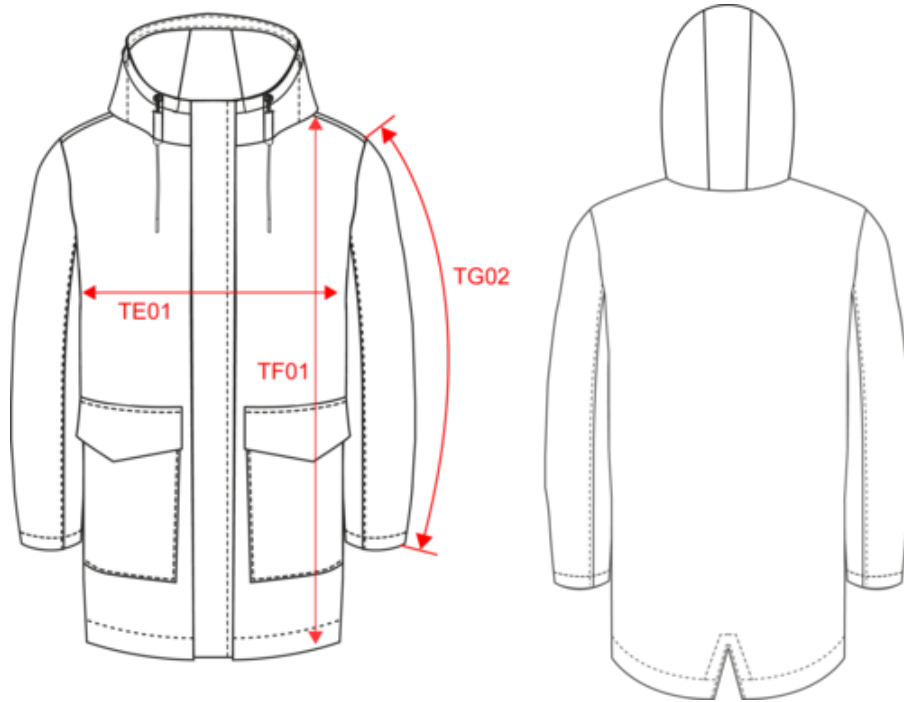

100% poliéster otoman. Forro en tafetán de 100% poliéster y acolchado Thinsulate™. Costuras termoselladas. Prenda impermeable y termorregulable que proporciona una buena retención de calor. Transpirable a 5000 g/m²/24 h e impermeable hasta 8000 mm. Cierre con cremallera oculta metálica negra y solapa con botones a presión. Capucha de 3 paneles forrada, ajustable con cordones de ajuste y topes metálicos. Dos bolsillos delanteros dobles, uno con solapa y botón a presión, el otro con doble apertura lateral. 3 bolsillos interiores; uno de ellos en pecho derecho con botón a presión. Abertura para un mayor confort en la parte inferior trasera. Cremallera interior para la personalización en el bajo de la prenda y en el pecho. Parche interior en la parte superior trasera para la personalización. Trabilla en el interior del cuello para colgar la prenda. Sin etiqueta de marca, únicamente una etiqueta con la talla para facilitar la personalización.

Dimensiones

Measurements in cm	S	M	L	XL	XXL	3XL
TE01 - 1/2 chest width at 1.5cm below armhole	56.00	59.00	62.00	65.00	68.00	71.00
TF01 - Total height from HSP	87.00	89.00	91.00	93.00	95.00	97.00
TG02 - Long sleeve length	67.00	68.00	69.00	70.00	71.00	72.00